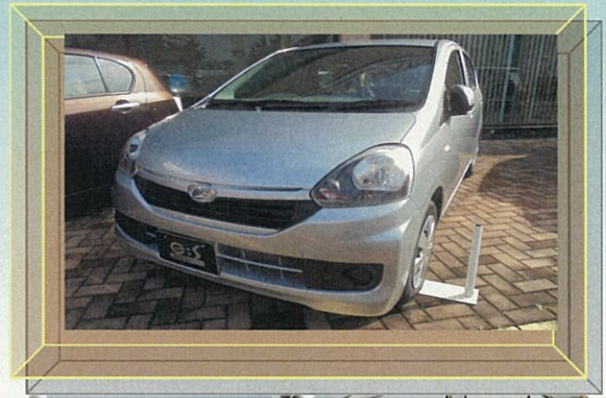

MOVE ムーヴ e:s ミライース

ムーヴ・イース未使用車4台限定スペシャルプライス展示中! 年内納車可能です!

ダイハツ
ムーヴ L(2WD)

ダイハツ
ミライース L(2WD)

走行燃費 JC08モード 31.0km/L(2WD)

走行燃費 JC08モード 35.2km/L(2WD)

お支払総額!

お支払総額! 下配はプライトシルバーメタリックの価格です
プラムブラウンクリスタルマイカは¥21,800高です

¥1,204,699

¥962,621

カラー:パールホワイトⅢ

フロアマット、ドアバイザー一名義変更手数料含む

カラー:プライトシルバーメタリック 2台

カラー:プラムブラウンクリスタルマイカ

フロアマット、ドアバイザー一名義変更手数料含む

例えばムーヴL(2WD) ¥1,204,699円 60回分割でお支払いの場合!