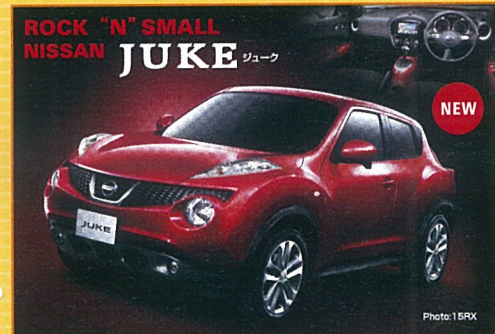

西鉄エム・テック & オリックス自動車 タイアップキャンペーン

今話題の **JUKE** を気軽に
いまりくん で乗ろう!

いまりくん

2年たてば、
乗換えと返却が
自由に出来ます!

日産 JUKE
2WD 16RS (cvt) **37,500円** ~ (税込) ×60回

※上記リース料には、車両本体価格、登録諸費用、取得税、(期間中分の)自動車税・重量税・自賠責保険料が含まれております。

いまりくん **記念品** をプレゼント!

※詳しくは営業スタッフまで。

試乗車をご用意。 **8/4 (水)、7 (土) ~ 15 (日)、18 (水)、25 (水)**

博多北工場 限定 (本社サービス工場)

車検

サマーフェスティバル特別割引!

サマーフェスティバル
特別割引
5,000円

1ヶ月前予約割引
通常5,000円
3,000円 **8,000円**

持込み引取り割引
通常2,000円
3,000円 **5,000円**

新車初回車検割引
3,000円

割引/特典 利用例 (基本作業料金の 場合のみ)	ご自分で持込み引取りの方			
	軽自動車	1.0t以下	1.5t以下	2.0t以下
作業内容	ワゴン・ミニバン・マイクロバス・アルトミラ・プロブレノ・モスクラフ	IQ・パッソ・デミオ・オープン	ウィングロード・カローラ・シビック・アクセラ・ランサー	マークX・セレナ・アコード・MPV
定期点検+検査料	27,300円	28,350円	28,350円	30,450円
車検諸費用 ・自賠責保険・重量税・印紙・代行手数料	36,080円	51,970円	61,970円	71,970円
割引前合計	63,380円	80,320円	90,320円	102,420円
サマーフェスティバル特別割引	▲ 5,000円	▲ 5,000円	▲ 5,000円	▲ 5,000円
その他割引特典	▲ 16,000円	▲ 16,000円	▲ 16,000円	▲ 16,000円
割引特典利用後の合計 (消費税込)	42,380円	59,320円	69,320円	81,420円

※期間中(8/1~31)の予約に限り、新車検満了日がH22.12/31満了の車両に限り、法人名義、輸入車は除きます。※他の割引との併用は出来ません。※重量税はエコカー対象車ならびに初年度登録から18年以上経過した車については増徴があります。

夏の **エム・テック** **スペシャル** **クレジット**

2.4% (保証料込) (実質年率)

JUKE 16RX (cvt) 現金価格 1,790,250円

他社金利5.5%と (保証料15.5%と) (特別金利4.4%の) 分割手数料の差額 **0.4%**

なんと **エム・テック特別金利** なら **マイナス150,202円**

人気のハイブリッドカーをはじめ、
全メーカー・全車種取り扱いの
西鉄エム・テックにお任せ下さい。
皆様のご来店お待ちしております!