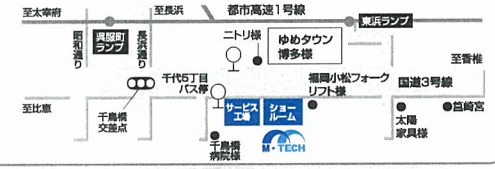

※他メーカー車種もご用意できます。詳しくはスタッフまでお尋ね下さい。

※広告記載のサービスにつきましては、外車ならびに法人車再には対応できない場合がございます。予めご了承願います。※2000円以下の商品・サービスにつきましてはクレジット決済はご遠慮願います。