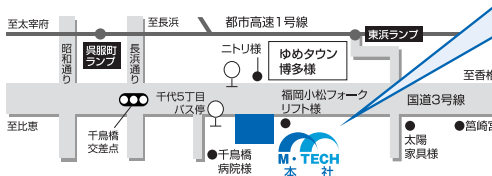

店舗のご案内

TEL. 092-641-1638

〔土日・祝日も営業しております〕 本社:福岡市博多区千代5丁目21-13