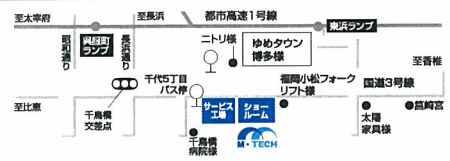

※広告掲載のサービスにつきましては、外車ならびに法人車両には対応できない場合がございます。予めご了承願います。※2000円以下の商品・サービスにつきましてはクレジット決済はご遠慮願います。